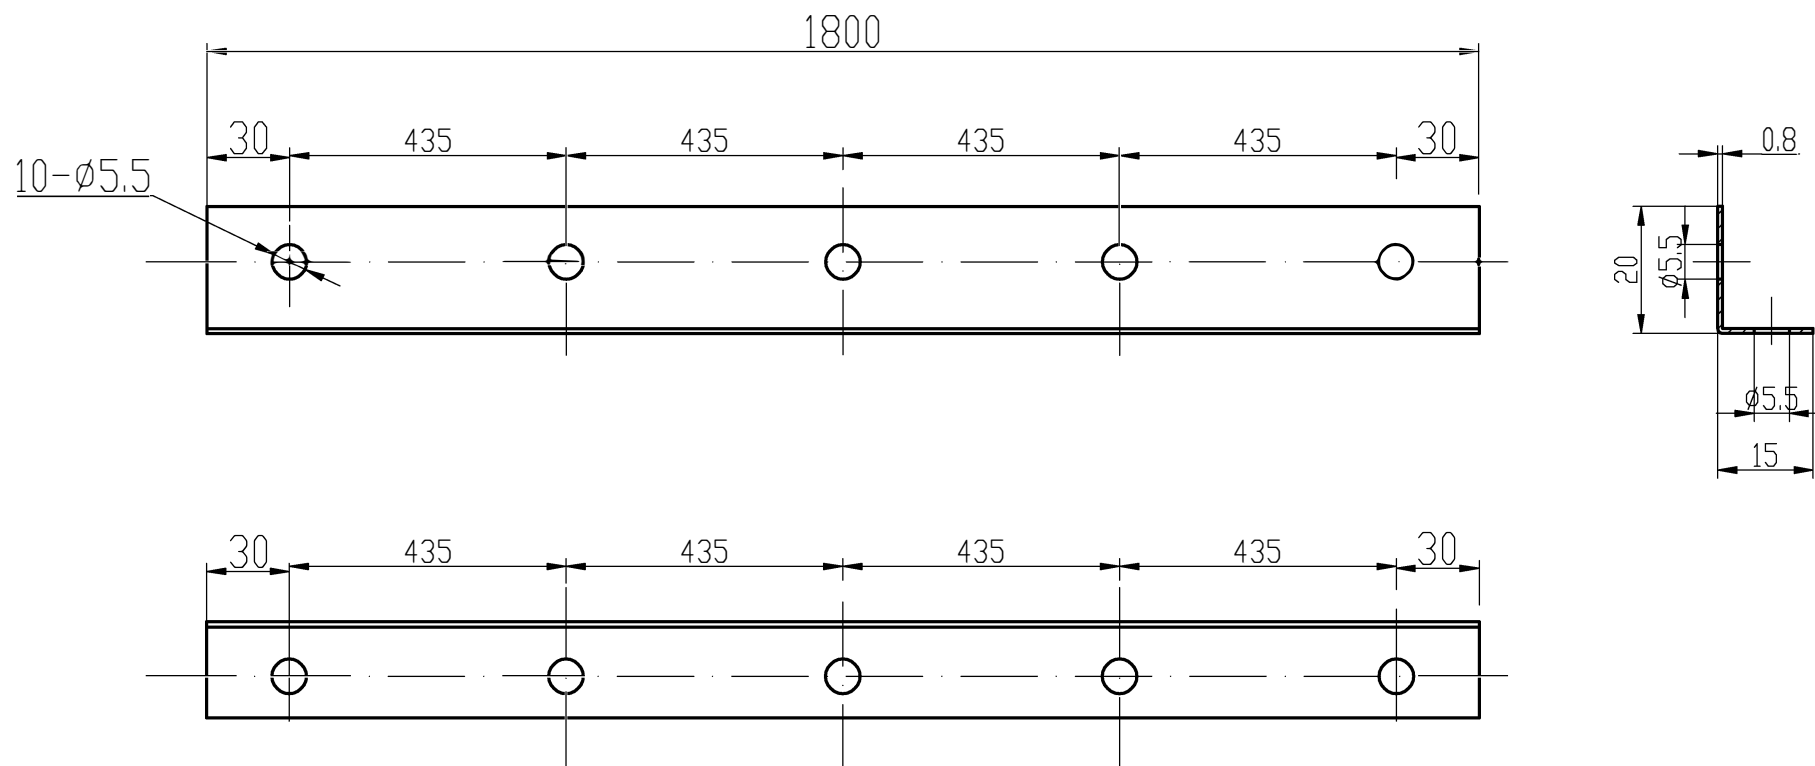

## 873 04 01 - Perfil en "L" Interior

	SS 304	
REF	873 04 01	